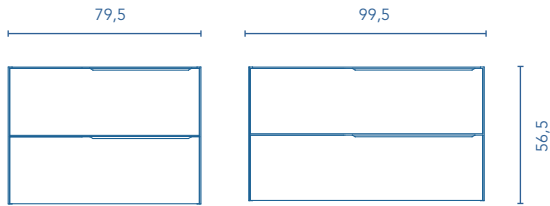

MUEBLES

MUEBLES

Profundidad 45

TIRADORES

	ARENA	NEGRO	BLANCO
ROBLE BLANCO	•		
OLMO GRIS	•		
ARENA MATE	•		
BLANCO MATE		•	•

COLUMNA

Profundidad 24

ALTOS

Profundidad 20

ACABADOS

ROBLE BLANCO

OLMO GRIS

ARENA MATE

BLANCO MATE

Fondo de tubería de 5,5 cm.

2 Cajones

* Las cotas indicadas en el dibujo varían según la altura de los pies del conjunto, si el mueble está suspendido y la altura no se respeta, estas cotas pueden variar. Las cotas están en mm.