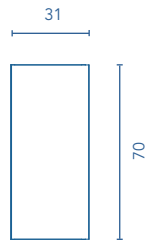

MUEBLES

MUEBLES

Profundidad 45

TIRADORES

	ARENA	NEGRO	BLANCO
ROBLE BLANCO	•		
OLMO GRIS	•		
ARENA MATE	•		
BLANCO MATE		•	•

COLUMNA

Profundidad 24

ALTOS

Profundidad 20

ACABADOS

ROBLE BLANCO

OLMO GRIS

ARENA MATE

BLANCO MATE

Fondo de tubería de 5,5 cm.

2 Cajones

* Las cotas indicadas en el dibujo varían según la altura de los pies del conjunto, si el mueble está suspendido y la altura no se respeta, estas cotas pueden variar. Las cotas están en mm.