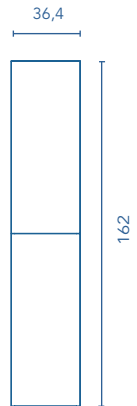

MUEBLES

MUEBLES

Profundidad 45

TIRADORES

	ARENA	NEGRO	BLANCO
ROBLE BLANCO	•		
OLMO GRIS	•		
ARENA MATE	•		
BLANCO MATE		•	•

COLUMNA

Profundidad 24

ALTOS

Profundidad 20

ACABADOS

ROBLE BLANCO

OLMO GRIS

ARENA MATE

BLANCO MATE

Fondo de tubería de 5,5 cm.

2 Cajones

COSTADOS	FRENTES	CAJONES				ACABADOS MUEBLE	TIRADORES	AMPLITUD DE GAMA	
MDF 16 mm	MDF 16 mm	Extracción total Hettich	Interior fumé cuero	Organizador cajón	Soft close	Foil 2D / Foil 3D	Tirador metálico	F.46	Suspendido

* Las cotas indicadas en el dibujo varían según la altura de los pies del conjunto, si el mueble está suspendido y la altura no se respeta, estas cotas pueden variar. Las cotas están en mm.