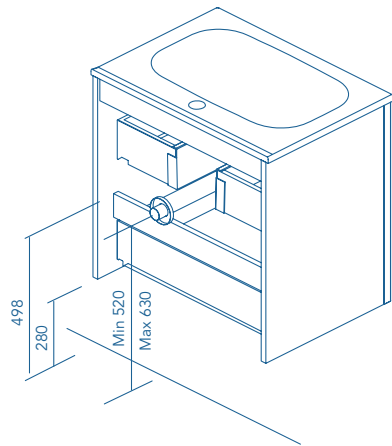

Profundidad 20

ACABADOS

ROBLE BLANCO

OLMO GRIS

ARENA MATE

BLANCO MATE

Fondo de tubería de 5,5 cm.

2 Cajones

COSTADOS	FRENTES	CAJONES				ACABADOS MUEBLE	TIRADORES	AMPLITUD DE GAMA	
MDF 16 mm	MDF 16 mm	Extracción total Hettich	Interior fumé cuero	Organizador cajón	Soft close	Foil 2D / Foil 3D	Tirador metálico	F.46	Suspendido

* Las cotas indicadas en el dibujo varían según la altura de los pies del conjunto, si el mueble está suspendido y la altura no se respeta, estas cotas pueden variar. Las cotas están en mm.